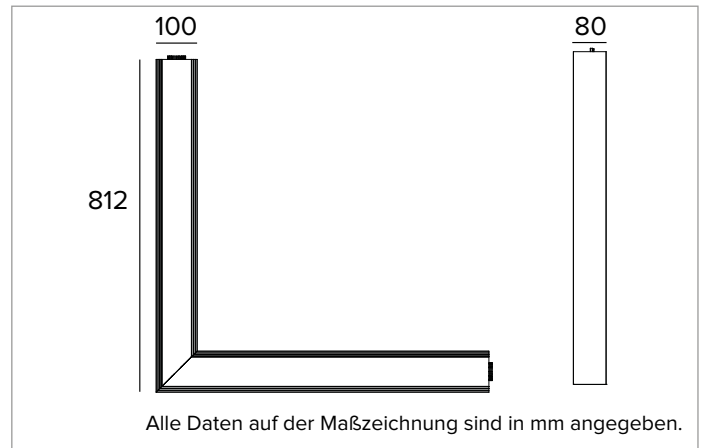

T013BV840ELPW | LOGICO EASY System 100 - OPAL HO LED-Leuchte für Decken- oder Pendelsystemmontage. L-Modul

	4000K	H(m)	D(m)	Emax(lx)
	Ra80		109°	
	Fixture Power	39W	1	2.82
	Source Flux	4158lm	2	5.64
	Fixture Flux	4158lm	3	8.46
	Efficacy	107lm/W	4	11.28
G0301A	I _{max} =210cd/klm	I _{max}	874cd	5
			14.10	35